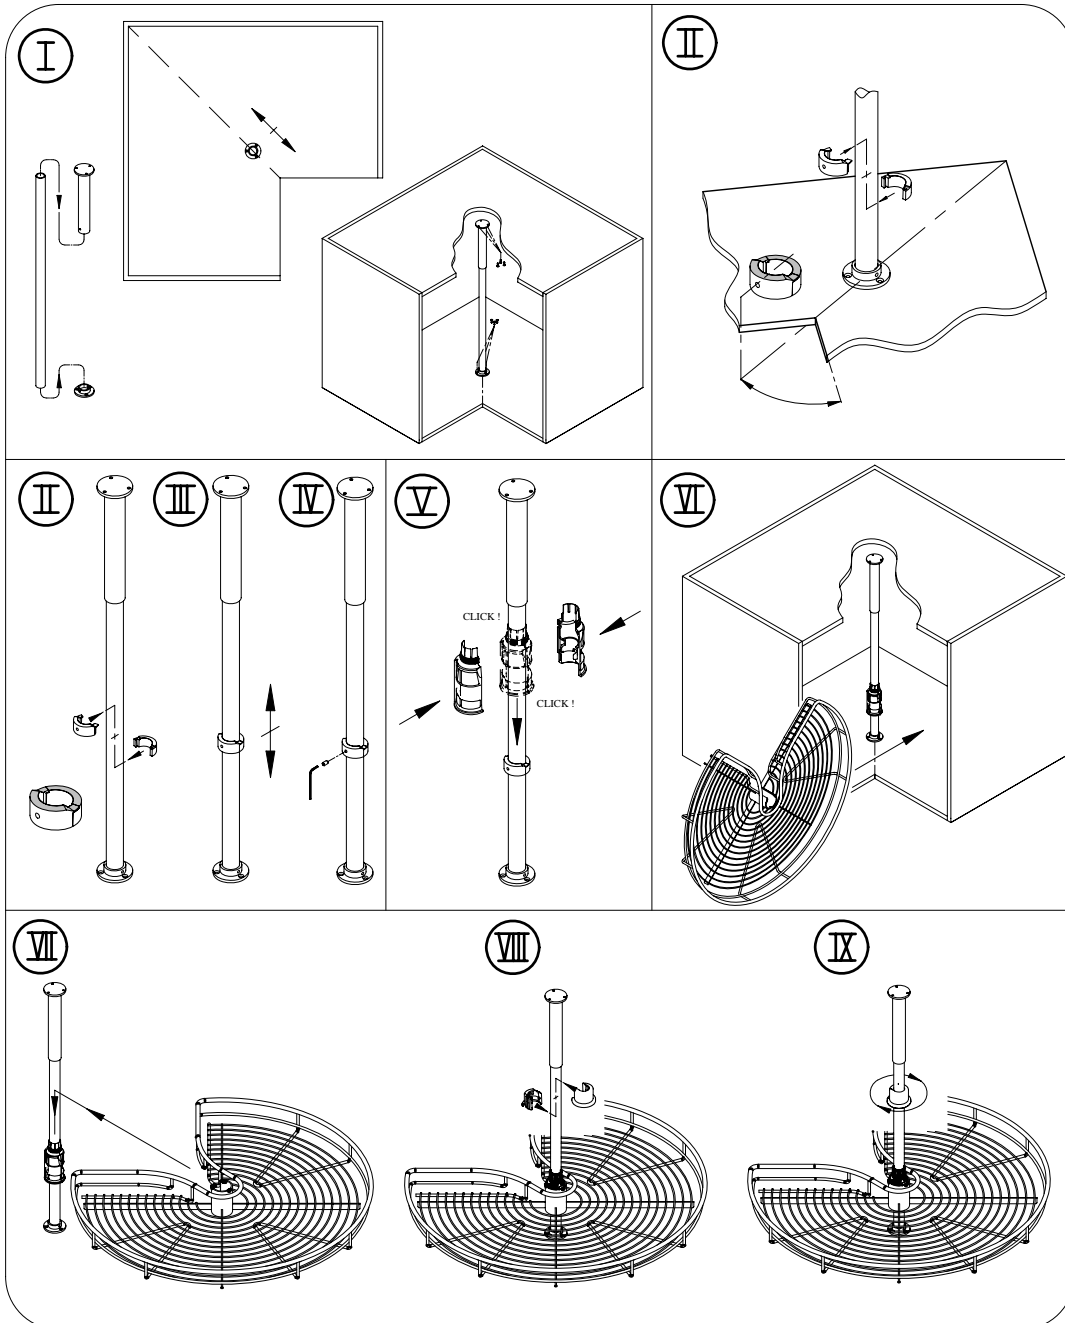

Portata massima per cesto:
Maximum load per basket:
Charge maxi pour panier:
Maximale belastbarkeit pro korb:
Carga maxima por cesto:

| | | |
|--|-----|-------|
| | 660 | 9 Kg |
| | 760 | 11 Kg |
| | 734 | 13 Kg |
| | 834 | 16 Kg |

Istruzioni di montaggio
Assembling instructions
Notice de montage
Montageanleitung
Manual de montaje

KCM660/760T... CG734/834...

15 min

1

PRIMA DI COMINCIARE, VEDERE I CONSIGLI DI MONTAGGIO

BEFORE STARTING, REFER TO THE ASSEMBLING ADVICE IN ANNEX

AVANT DE COMMENCER, SE REPORTER AUX CONSEILS DE MONTAGE EN ANNEXE

VOR DIE MONTAGE, BITTE BEILIEGENDE ANWEISUNGEN FOLGEN

ANTES DE EMPEZAR CONSULTE LOS CONSEJOS PARA EL MONTAJE

| | | | | | |
|-------|--------|-------|-------|---------------|---------------|
| A x 2 | A1 x 2 | B x 2 | C x 2 | M5x5 D x 5 | E x 2 |
| F x 1 | G x 1 | H x 1 | L x 2 | M x 1 | 4x16 N x 2 |