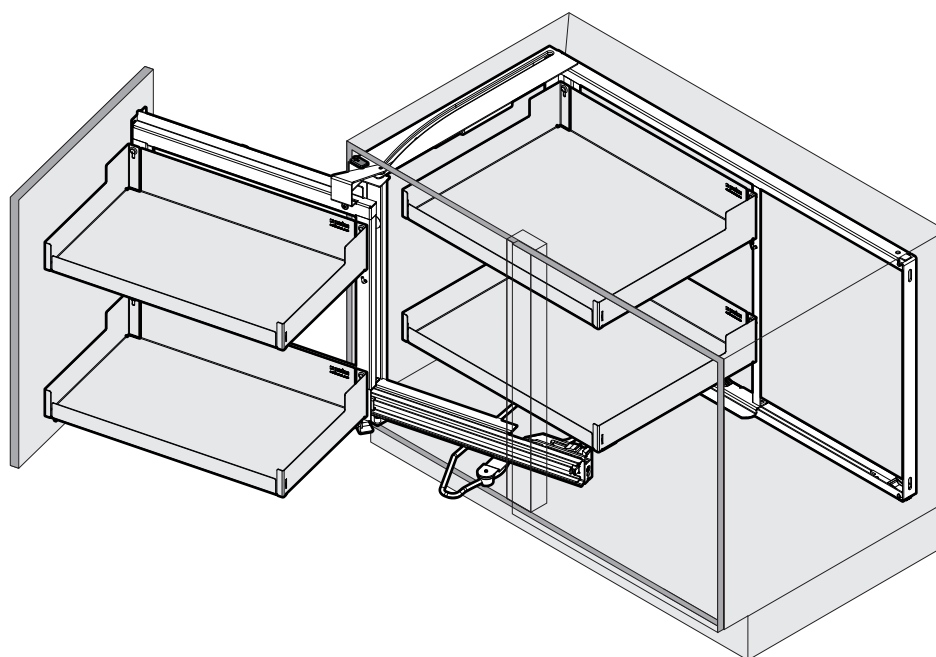

# MAGIC CORNER STANDARD

Drehauszug für Eckelement  
Extension pivotante pour élément angulaire  
Slide out for base corner unit

Art.Nr.

**900 L**  
300.0826.xx

**900 R**  
300.0831.xx

**1000 L**  
300.0814.xx

**1000 R**  
300.0817.xx

1x

**L 950.0351.MA**  
**R 950.0352.MA**

1x 	9x  Ø 6,3x16	1x 	4x  Ø 6,3x16
1x 	1x 	1x 	1x 

Option	Option	Option
1x 	1x 	1x 

LT	max. A	Typ	LB	FB	X
485-500	65	900	860-971	396	260-270
500-510	80			446	280-290
> 510	83		910-971	496	340-470
		1000	960-1071	546/596	380-390
				496	340-470
				546/596	470

**!** **DE** Links ausschwenkbar dargestellt, rechts ausschwenkbar spiegelbildlich.  
**FR** Imagé est pivotant à gauche, pivotant à droite est inversée.  
**EN** Left swivelling pictured, right swivelling is reversed image.

- 1x 
- 1x 
- 1x 
- 9x   
Ø 6,3x16

7

- 1x 

! DE Die rechte Version wird spiegelbildlich montiert.  
FR La version droite est montée de manière inversée.  
EN The right version is mounted in reversed image.