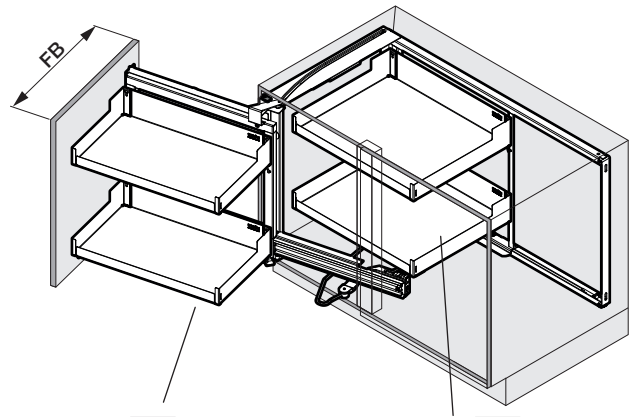

# MAGIC CORNER STANDARD

Drehauszug für Eckelement  
Extension pivotante pour élément angulaire  
Slide out for base corner unit

Art.Nr.

**900 L**  
300.0826.xx

**900 R**  
300.0831.xx

**1000 L**  
300.0814.xx

**1000 R**  
300.0817.xx

1x

**L 950.0351.MA**  
**R 950.0352.MA**

1x 	9x  Ø 6,3x16	1x 	4x  Ø 6,3x16
1x 	1x 	1x 	1x 

Option	Option	Option
1x 	1x 	1x 

LT	max. A	Typ	LB	FB	X
485-500	65	900	860-971	396	260-270
500-510	80			446	280-290
> 510	83		910-971	496	340-470
		1000	960-1071	546/596	380-390
				496	340-470
				546/596	470

**!** **DE** Links ausschwenkbar dargestellt, rechts ausschwenkbar spiegelbildlich.  
**FR** Imagé est pivotant à gauche, pivotant à droite est inversée.  
**EN** Left swivelling pictured, right swivelling is reversed image.

- 1x 
- 1x 
- 1x 
- 9x   
Ø 6,3x16

7

- 1x 

! DE Die rechte Version wird spiegelbildlich montiert.  
FR La version droite est montée de manière inversée.  
EN The right version is mounted in reversed image.