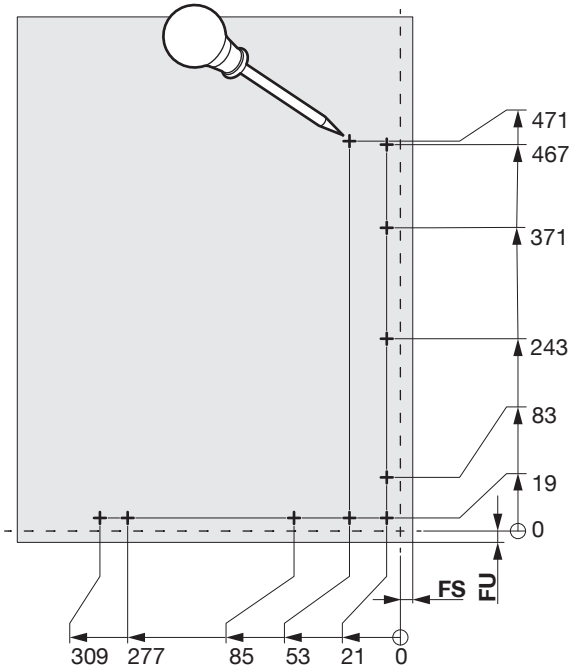

**!** **DE** Links ausschwenkbar dargestellt, rechts ausschwenkbar spiegelbildlich.  
**FR** Imagé est pivotant à gauche, pivotant à droite est inversée.  
**EN** Left swivelling pictured, right swivelling is reversed image.

**1**

LT	C
485-500	470
500-510	485
> 510	488

**2**

FB	D1	D2	E1	E2
396/446/496	318	223	382	247
546/596	340	220	405	244

**3**

LT	C
485-500	470
500-510	485
> 510	488

4

5

- 1x 
- 1x 
- 1x 
- 9x   
Ø 6,3x16

7

- 1x 

! DE Die rechte Version wird spiegelbildlich montiert.  
FR La version droite est montée de manière inversée.  
EN The right version is mounted in reversed image.

Typ	FB	L	R
900	396/446	④	②
	496	②	④
	546/596	①	⑤
1000	496/546/596	③	③

8

! **DE** Die rechte Version wird spiegelbildlich montiert.  
**FR** La version droite est montée de manière inversée.  
**EN** The right version is mounted in reversed image.