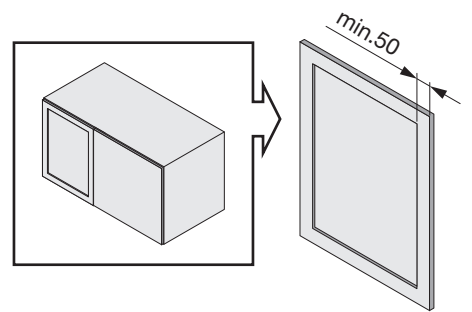

# MAGIC CORNER STANDARD

Drehauszug für Eckelement  
Extension pivotante pour élément angulaire  
Slide out for base corner unit

Art.Nr.

**900 L**  
300.0826.xx

**900 R**  
300.0831.xx

**1000 L**  
300.0814.xx

**1000 R**  
300.0817.xx

1x

**L 950.0351.MA**  
**R 950.0352.MA**

1x 	9x  Ø 6,3x16	1x 	4x  Ø 6,3x16
1x 	1x 	1x 	1x 

Option	Option	Option
1x 	1x 	1x 

LT	max. A	Typ	LB	FB	X
485-500	65	900	860-971	396	260-270
500-510	80			446	280-290
> 510	83		910-971	496	340-470
		1000	960-1071	546/596	380-390
				496	340-470
				546/596	470

**!** **DE** Links ausschwenkbar dargestellt, rechts ausschwenkbar spiegelbildlich.  
**FR** Imagé est pivotant à gauche, pivotant à droite est inversée.  
**EN** Left swivelling pictured, right swivelling is reversed image.

- 1x 
- 1x 
- 1x 
- 9x   
Ø 6,3x16

7

- 1x 

! DE Die rechte Version wird spiegelbildlich montiert.  
FR La version droite est montée de manière inversée.  
EN The right version is mounted in reversed image.