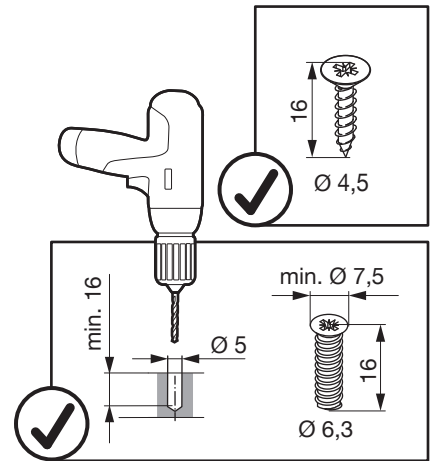

**1**

LT	C
485-500	470
500-510	485
> 510	488

**2**

FB	D1	D2	E1	E2
396/446/496	318	223	382	247
546/596	340	220	405	244

**3**

LT	C
485-500	470
500-510	485
> 510	488

4

5

- 1x 
- 1x 
- 1x 
- 9x   
Ø 6,3x16

7

- 1x 

! DE Die rechte Version wird spiegelbildlich montiert.  
FR La version droite est montée de manière inversée.  
EN The right version is mounted in reversed image.