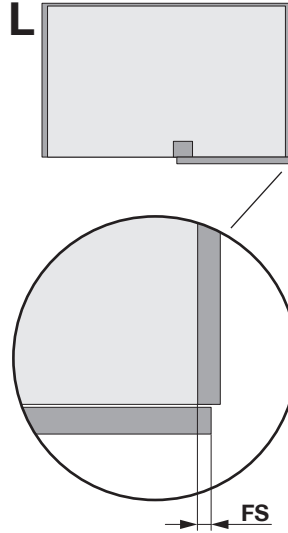

**!** **DE** Links ausschwenkbar dargestellt, rechts ausschwenkbar spiegelbildlich.  
**FR** Imagé est pivotant à gauche, pivotant à droite est inversée.  
**EN** Left swivelling pictured, right swivelling is reversed image.

**1**

LT	C
485-500	470
500-510	485
> 510	488

**2**

FB	D1	D2	E1	E2
396/446/496	318	223	382	247
546/596	340	220	405	244

**3**

LT	C
485-500	470
500-510	485
> 510	488

4

5

- 1x 
- 1x 
- 1x 
- 9x   
Ø 6,3x16

7

- 1x 

! DE Die rechte Version wird spiegelbildlich montiert.  
FR La version droite est montée de manière inversée.  
EN The right version is mounted in reversed image.

Typ	FB	L	R
900	396/446	④	②
	496	②	④
	546/596	①	⑤
1000	496/546/596	③	③

8

! **DE** Die rechte Version wird spiegelbildlich montiert.  
**FR** La version droite est montée de manière inversée.  
**EN** The right version is mounted in reversed image.