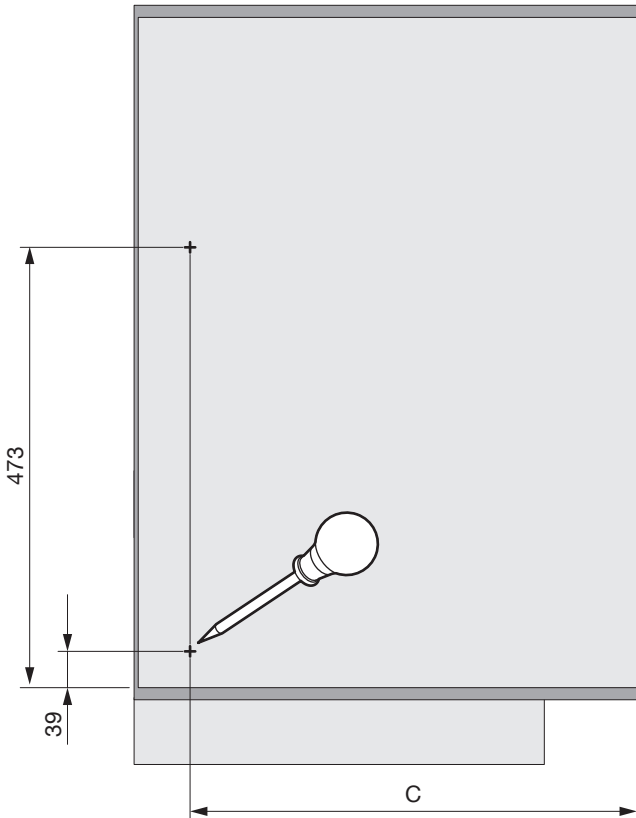

**!** **DE** Links ausschwenkbar dargestellt, rechts ausschwenkbar spiegelbildlich.  
**FR** Imagé est pivotant à gauche, pivotant à droite est inversée.  
**EN** Left swivelling pictured, right swivelling is reversed image.

**1**

LT	C
485-500	470
500-510	485
> 510	488

**2**

FB	D1	D2	E1	E2
396/446/496	318	223	382	247
546/596	340	220	405	244

**3**

LT	C
485-500	470
500-510	485
> 510	488

4

5

- 1x 
- 1x 
- 1x 
- 9x   
Ø 6,3x16

7

- 1x 

! DE Die rechte Version wird spiegelbildlich montiert.  
FR La version droite est montée de manière inversée.  
EN The right version is mounted in reversed image.