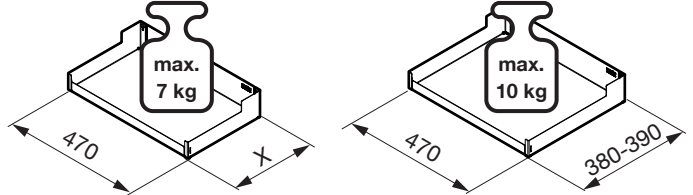

# MAGIC CORNER STANDARD

Drehauszug für Eckelement  
Extension pivotante pour élément angulaire  
Slide out for base corner unit

Art.Nr.

**900 L**  
300.0826.xx

**900 R**  
300.0831.xx

**1000 L**  
300.0814.xx

**1000 R**  
300.0817.xx

1x

**L 950.0351.MA**  
**R 950.0352.MA**

1x 	9x  Ø 6,3x16	1x 	4x  Ø 6,3x16
1x 	1x 	1x 	1x 

Option	Option	Option
1x 	1x 	1x 

LT	max. A	Typ	LB	FB	X
485-500	65	900	860-971	396	260-270
500-510	80			446	280-290
> 510	83		910-971	496	340-470
		1000	960-1071	546/596	380-390
				496	340-470
				546/596	470

**!** **DE** Links ausschwenkbar dargestellt, rechts ausschwenkbar spiegelbildlich.  
**FR** Imagé est pivotant à gauche, pivotant à droite est inversée.  
**EN** Left swivelling pictured, right swivelling is reversed image.

**1**

LT	C
485-500	470
500-510	485
> 510	488

**2**

FB	D1	D2	E1	E2
396/446/496	318	223	382	247
546/596	340	220	405	244

**3**

LT	C
485-500	470
500-510	485
> 510	488

4

5