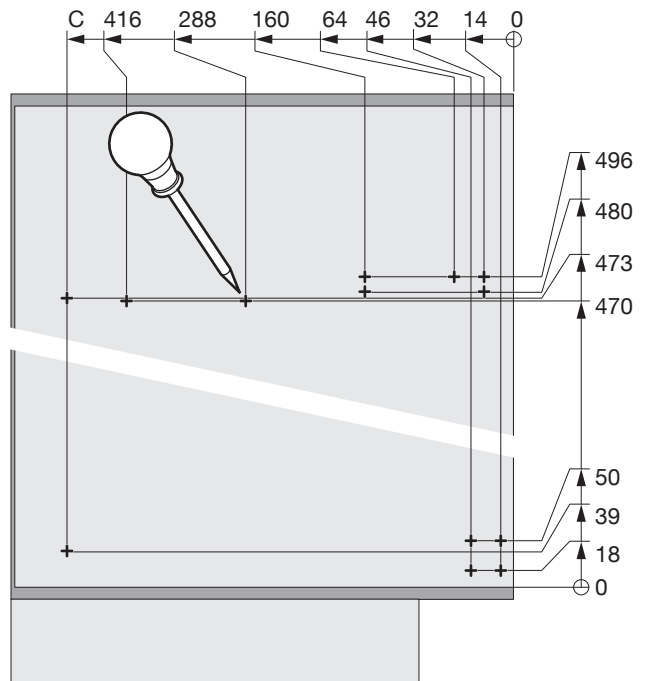

1

LT	C
485-500	470
500-510	485
> 510	488