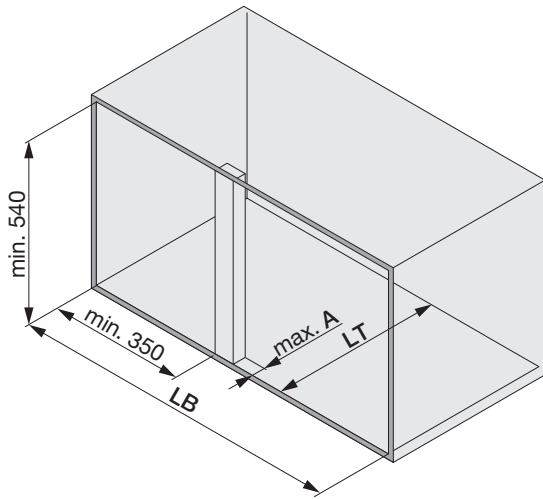

# MAGIC CORNER STANDARD

Drehauszug für Eckelement  
Extension pivotante pour élément angulaire  
Slide out for base corner unit

Art.Nr.

**900 L**  
300.0826.xx

**900 R**  
300.0831.xx

**1000 L**  
300.0814.xx

**1000 R**  
300.0817.xx

1x

**L 950.0351.MA**  
**R 950.0352.MA**

1x 	9x  Ø 6,3x16	1x 	4x  Ø 6,3x16
1x 	1x 	1x 	1x 

Option	Option	Option
1x 	1x 	1x 

LT	max. A	Typ	LB	FB	X
485-500	65	900	860-971	396	260-270
500-510	80			446	280-290
> 510	83		910-971	496	340-470
		1000	960-1071	546/596	380-390
				496	340-470
				546/596	470

**!** **DE** Links ausschwenkbar dargestellt, rechts ausschwenkbar spiegelbildlich.  
**FR** Imagé est pivotant à gauche, pivotant à droite est inversée.  
**EN** Left swivelling pictured, right swivelling is reversed image.

- 1x 
- 1x 
- 1x 
- 9x   
Ø 6,3x16

7

- 1x 

! DE Die rechte Version wird spiegelbildlich montiert.  
FR La version droite est montée de manière inversée.  
EN The right version is mounted in reversed image.