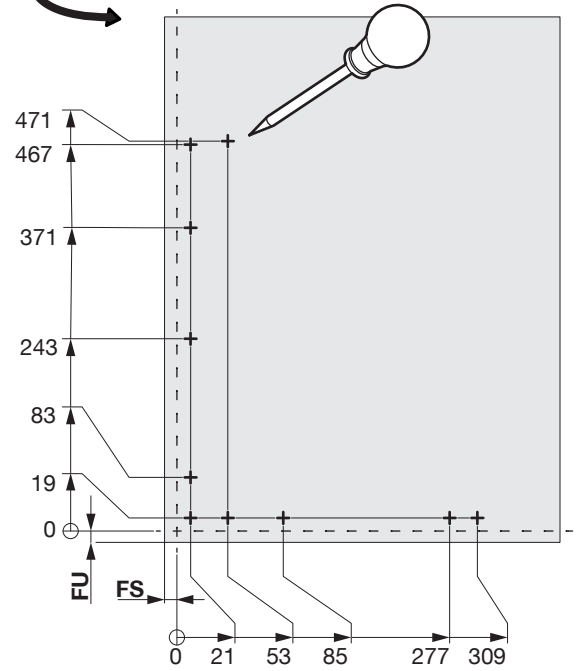

**!** **DE** Links ausschwenkbar dargestellt, rechts ausschwenkbar spiegelbildlich.  
**FR** Imagé est pivotant à gauche, pivotant à droite est inversée.  
**EN** Left swivelling pictured, right swivelling is reversed image.

**1**

LT	C
485-500	470
500-510	485
> 510	488

**2**

FB	D1	D2	E1	E2
396/446/496	318	223	382	247
546/596	340	220	405	244

**3**

LT	C
485-500	470
500-510	485
> 510	488

4

5

- 1x 
- 1x 
- 1x 
- 9x   
Ø 6,3x16

7

- 1x 

! DE Die rechte Version wird spiegelbildlich montiert.  
FR La version droite est montée de manière inversée.  
EN The right version is mounted in reversed image.

Typ	FB	L	R
900	396/446	④	②
	496	②	④
	546/596	①	⑤
1000	496/546/596	③	③

8

! **DE** Die rechte Version wird spiegelbildlich montiert.  
**FR** La version droite est montée de manière inversée.  
**EN** The right version is mounted in reversed image.