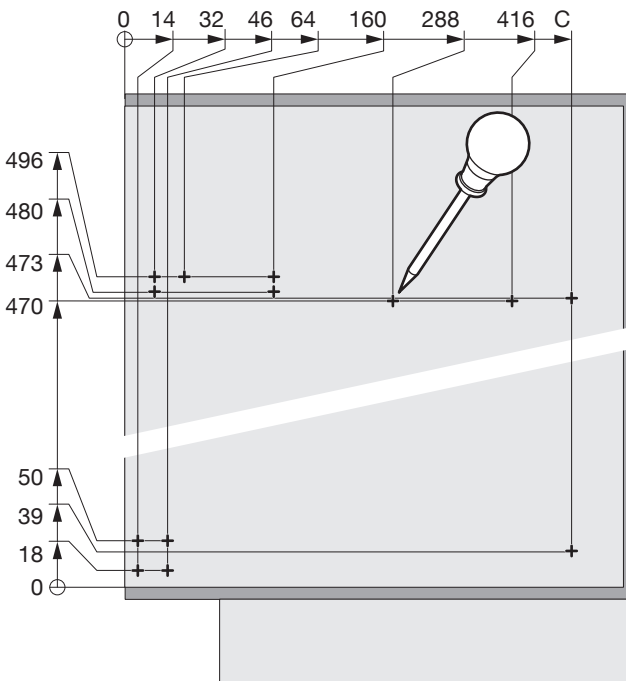

1

LT	C
485-500	470
500-510	485
> 510	488