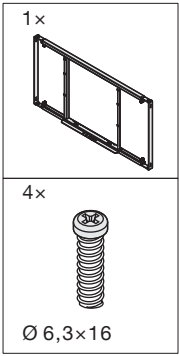

5

! DE Die rechte Version wird spiegelbildlich montiert.
FR La version droite est montée de manière inversée.
EN The right version is mounted in reversed image.