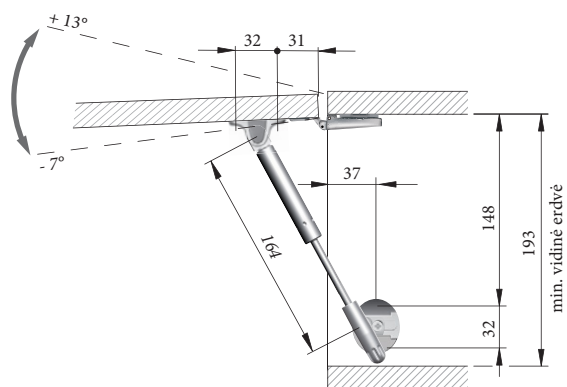

Gręžimo matmenys durelėms su standartiniais lankstais

L 164 mm

L 244 mm

Gręžimo matmenys durelėms su lankstais be spyruoklės

L 164 mm

L 244 mm