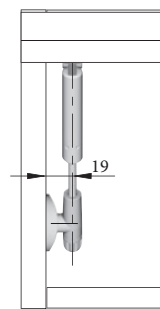

Gręžimo matmenys durelėms su standartiniais lankstais

L 164 mm

L 244 mm

Gręžimo matmenys durelėms su lankstais be spyruoklės

L 164 mm

L 244 mm