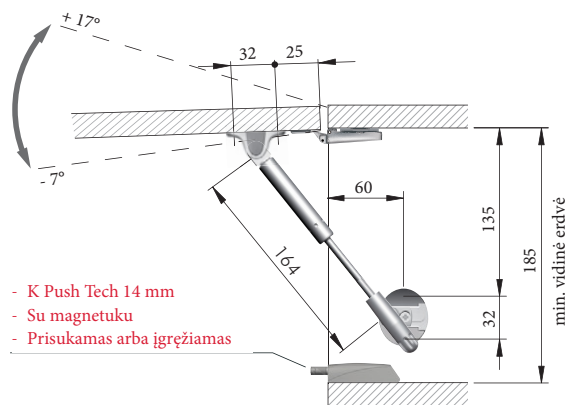

Gręžimo matmenys durelėms su standartiniais lankstais

L 164 mm

L 244 mm

Gręžimo matmenys durelėms su lankstais be spyruoklės

L 164 mm

L 244 mm