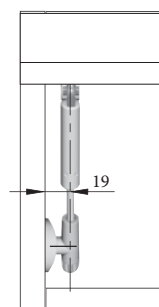

Gręžimo matmenys durelėms su standartiniais lankstais

L 164 mm

L 244 mm

Gręžimo matmenys durelėms su lankstais be spyruoklės

L 164 mm

L 244 mm