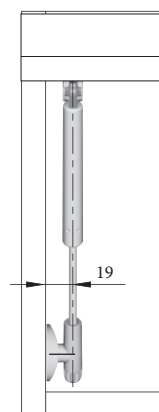

Gręžimo matmenys durelėms su standartiniais lankstais

L 164 mm

L 244 mm

Gręžimo matmenys durelėms su lankstais be spyruoklės

L 164 mm

L 244 mm