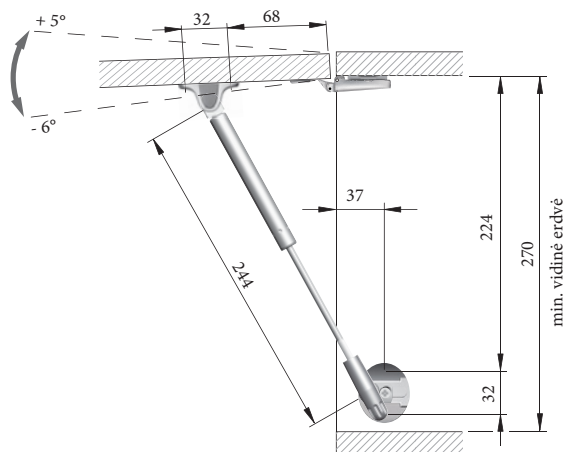

Gręžimo matmenys durelėms su standartiniais lankstais

L 164 mm

L 244 mm

Gręžimo matmenys durelėms su lankstais be spyruoklės

L 164 mm

L 244 mm