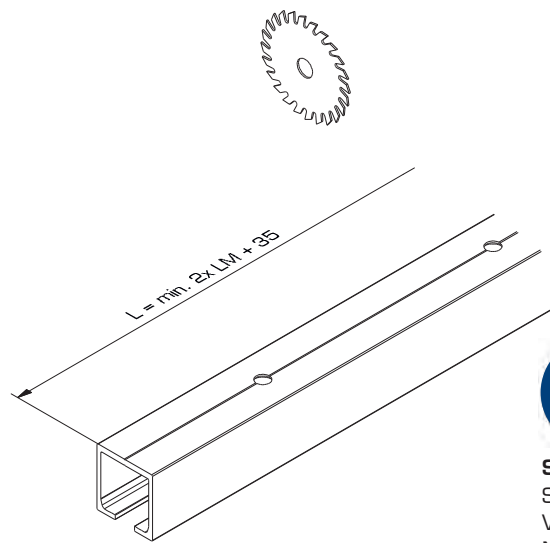

1 Türe Door Porte **60 No. 057.3138.071**
100 No. 057.3139.071

Hawa **Porta** 60 HC

Hawa Porta 60

1 Türe Door Porte **No. 057.3142.071**

Hawa **Porta** 100 HC

Hawa Porta 100

1 Türe Door Porte **No. 057.3143.071**

A

B

Siehe Montageanleitung
See mounting instructions
Voir instructions de montage
No. 788.2000.221

C

D

Optional | optional | optionnell
Porta 60/100 HC
mit Endkappen, Kunststoff | with end cap, plastic | avec jeu d'embouts, plastique