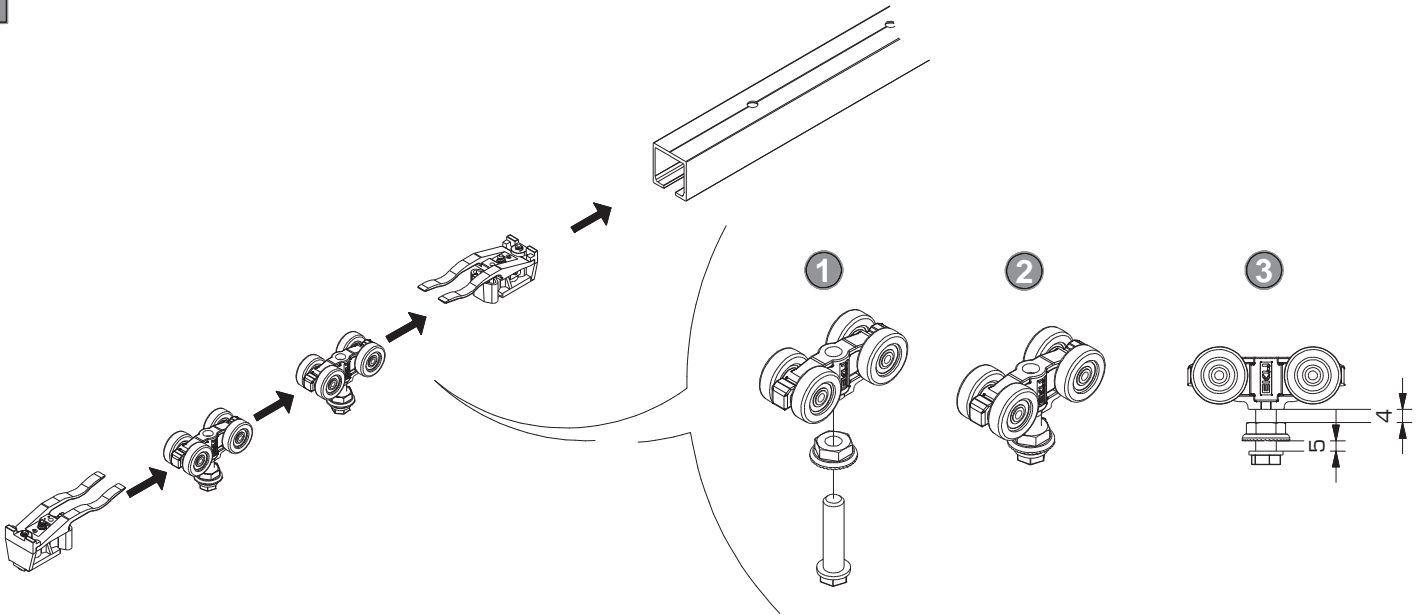

A

B

Siehe Montageanleitung
See mounting instructions
Voir instructions de montage
No. 788.2000.221

C

D

Optional | optional | optionnell
Porta 60/100 HC
mit Endkappen, Kunststoff | with end cap, plastic | avec jeu d'embouts, plastique