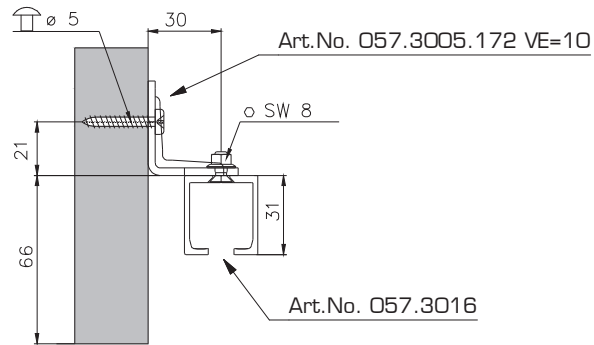

Art.No. 057.3048

Optional | optional | optionnell
Porta 60/100 H