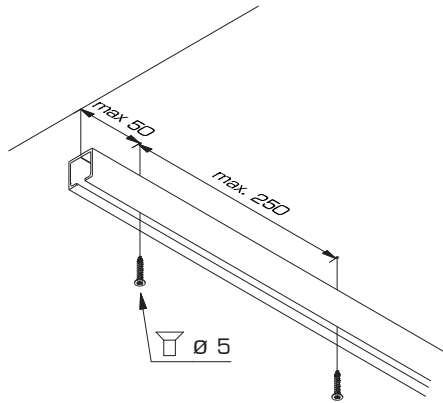

E

Art.No. 057.3048

Optional | optional | optionnell
Porta 60/100 H

F

G