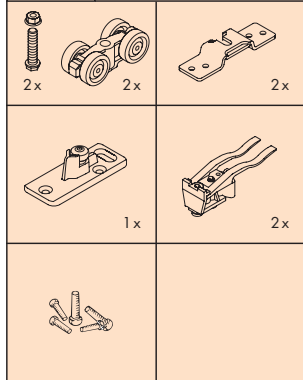

Montageanleitung Mounting instructions Instructions de montage

Hawa **Porta** 60/100 H/HC

Hawa **Divido** 100 H

Hawa **Porta** 60/100 H

Hawa **Divido** 100 H

Hawa Porta 60/100

1 Türe Door Porte **60 No. 057.3138.071**
100 No. 057.3139.071