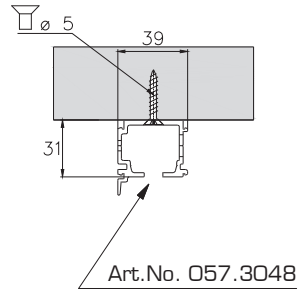

E

Art.No. 057.3048

Optional | optional | optionnell
Porta 60/100 H

F

G