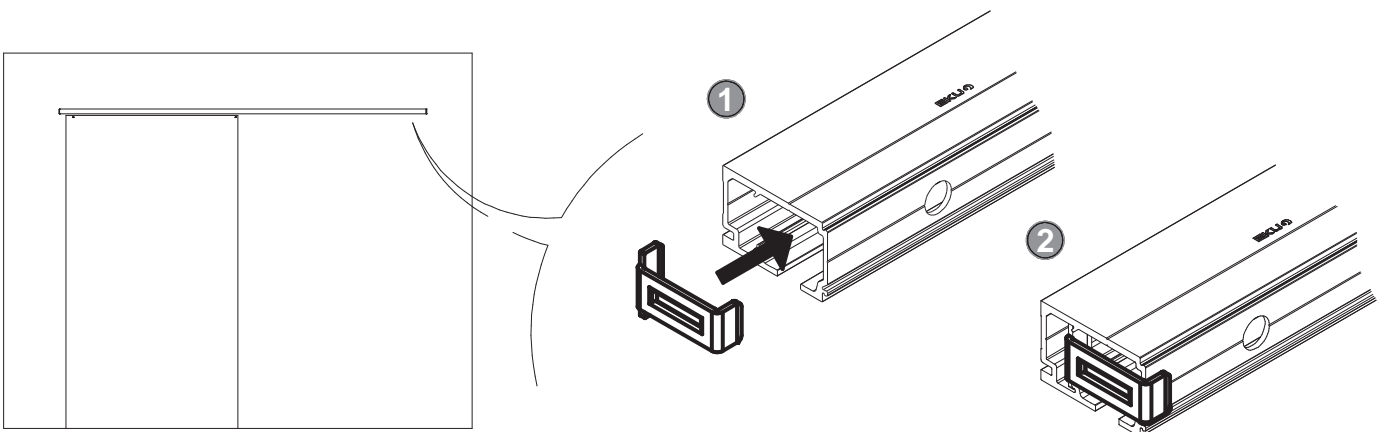

A

B

Siehe Montageanleitung
See mounting instructions
Voir instructions de montage
No. 788.2000.221

C

D

Optional | optional | optionnell
Porta 60/100 HC
mit Endkappen, Kunststoff | with end cap, plastic | avec jeu d'embouts, plastique