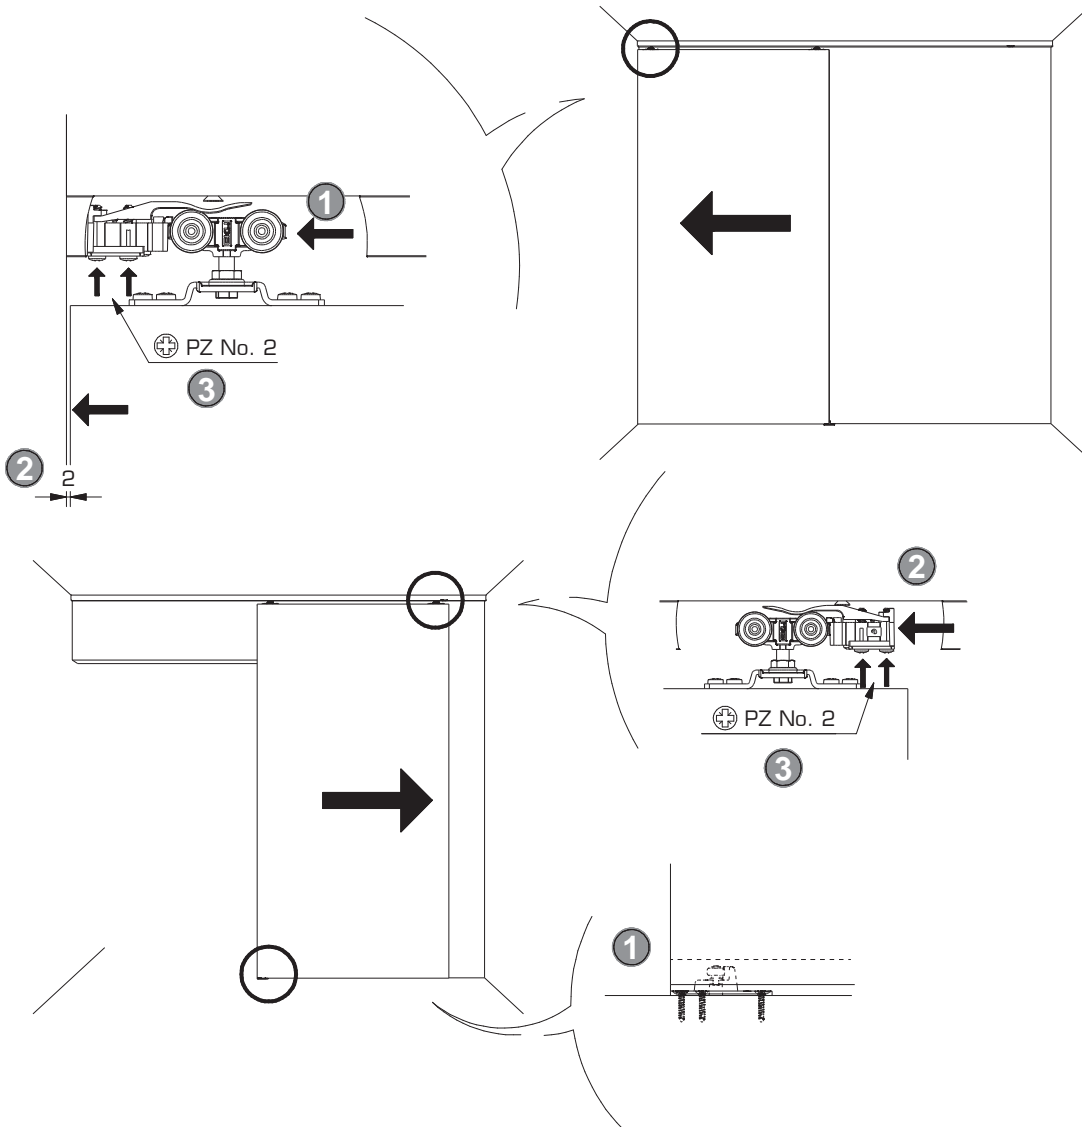

A

B

Siehe Montageanleitung
See mounting instructions
Voir instructions de montage
No. 788.2000.221

C

D

Optional | optional | optionnell
Porta 60/100 HC
mit Endkappen, Kunststoff | with end cap, plastic | avec jeu d'embouts, plastique

E

Art.No. 057.3048

Optional | optional | optionnell
Porta 60/100 H

F

G

H

1 Optional / optional / optionnell

I

J

Porta 60/100 HC: Art.No. 042.3028.076
 Divido 100 H: Art.No. 042.3028.075

	Porta 60/100 HC	Divido 100 H
X 1	Schiene / track / rail	Schiene / track / rail
X 2	Schiene / track / rail + 10 mm	Schiene / track / rail + 8 mm
X 3	Schiene / track / rail + 20 mm	Schiene / track / rail + 16 mm

Divido 100 H

Porta 60/100 H

Porta 60/100 HC

Einbaubeispiele | Mounting examples | Exemples de montage