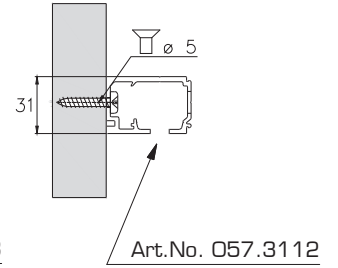

E

Art.No. 057.3048

Optional | optional | optionnell
Porta 60/100 H

F

G