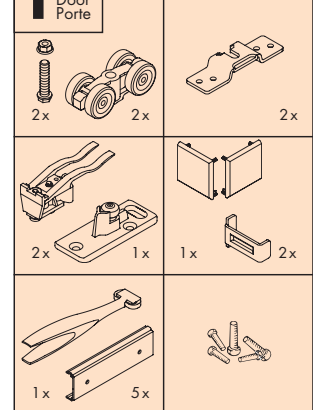

1 Türe Door Porte **60 No. 057.3138.071**
100 No. 057.3139.071

Hawa **Porta** 60 HC

Hawa Porta 60

1 Türe Door Porte **No. 057.3142.071**

Hawa **Porta** 100 HC

Hawa Porta 100

1 Türe Door Porte **No. 057.3143.071**

A

B

Siehe Montageanleitung
See mounting instructions
Voir instructions de montage
No. 788.2000.221

C

D

Optional | optional | optionnell
Porta 60/100 HC
mit Endkappen, Kunststoff | with end cap, plastic | avec jeu d'embouts, plastique