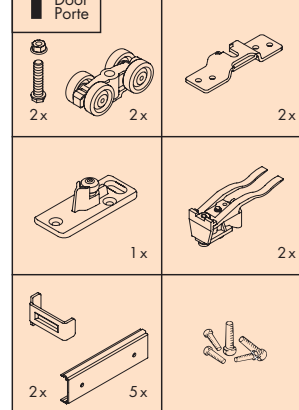

Hawa Porta 60

1 Türe Door Porte **No. 057.3142.071**