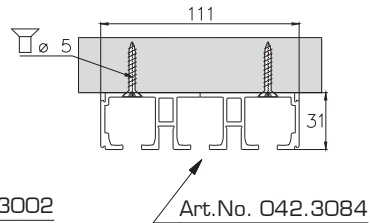

E

Art.No. 057.3048

Optional | optional | optionnell
Porta 60/100 H

F

G