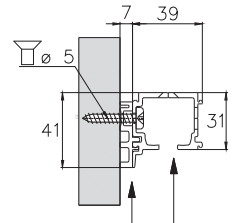

E

Art.No. 057.3048

Optional | optional | optionnell
Porta 60/100 H

F

G