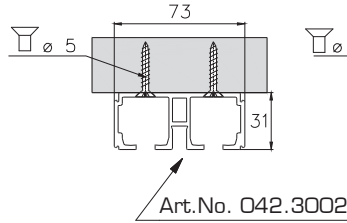

E

Art.No. 057.3048

Optional | optional | optionnell
Porta 60/100 H

F

G