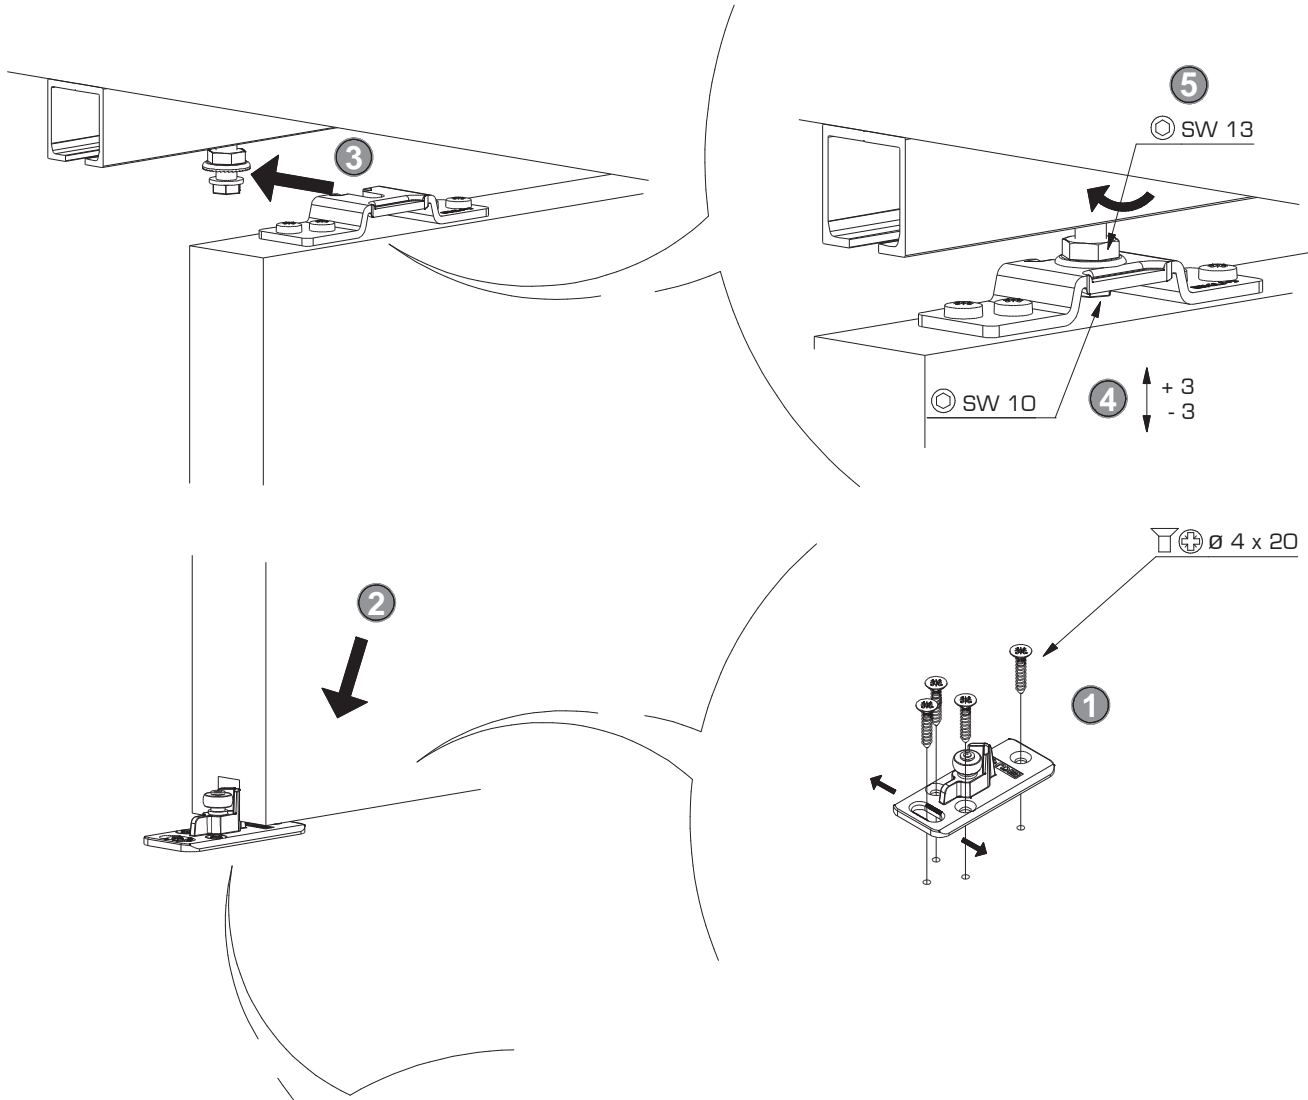

E

Art.No. 057.3048

Optional | optional | optionnell
Porta 60/100 H

F

G

H

1 Optional / optional / optionnell

I

J

Porta 60/100 HC: Art.No. 042.3028.076
 Divido 100 H: Art.No. 042.3028.075

	Porta 60/100 HC	Divido 100 H
X 1	Schiene / track / rail	Schiene / track / rail
X 2	Schiene / track / rail + 10 mm	Schiene / track / rail + 8 mm
X 3	Schiene / track / rail + 20 mm	Schiene / track / rail + 16 mm