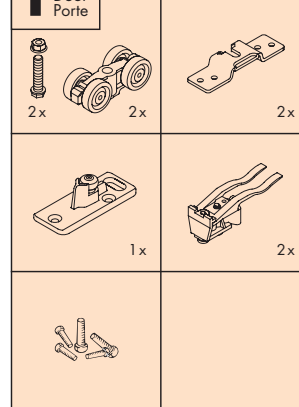

Hawa Porta 60

1 Türe Door Porte **No. 057.3140.071**