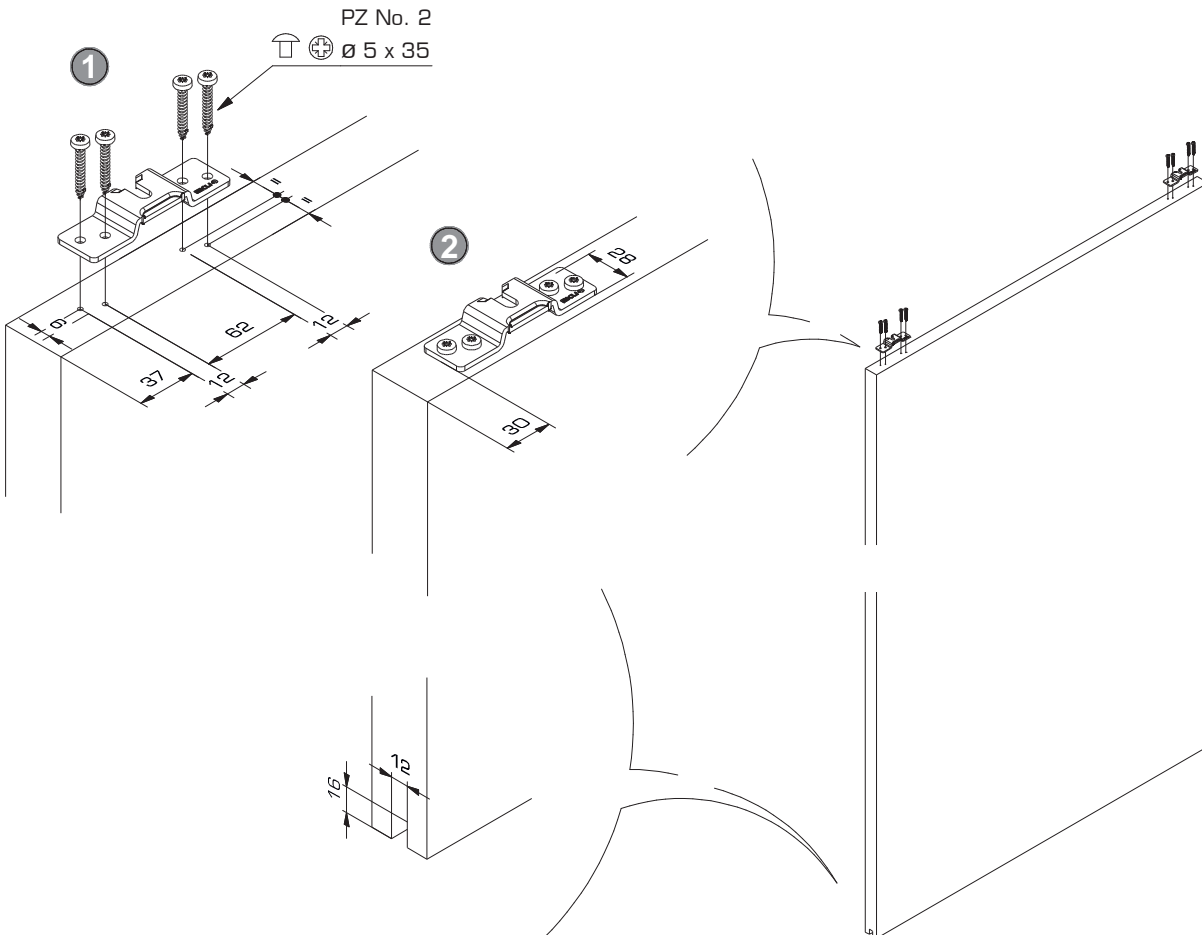

E

Art.No. 057.3048

Optional | optional | optionnell
Porta 60/100 H

F

G

H

1 Optional / optional / optionnell

I

J

Porta 60/100 HC: Art.No. 042.3028.076
 Divido 100 H: Art.No. 042.3028.075

	Porta 60/100 HC	Divido 100 H
X 1	Schiene / track / rail	Schiene / track / rail
X 2	Schiene / track / rail + 10 mm	Schiene / track / rail + 8 mm
X 3	Schiene / track / rail + 20 mm	Schiene / track / rail + 16 mm