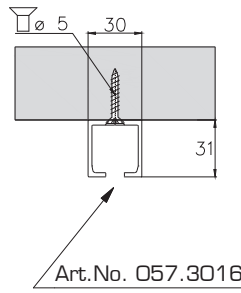

E

Art.No. 057.3048

Optional | optional | optionnell
Porta 60/100 H

F

G