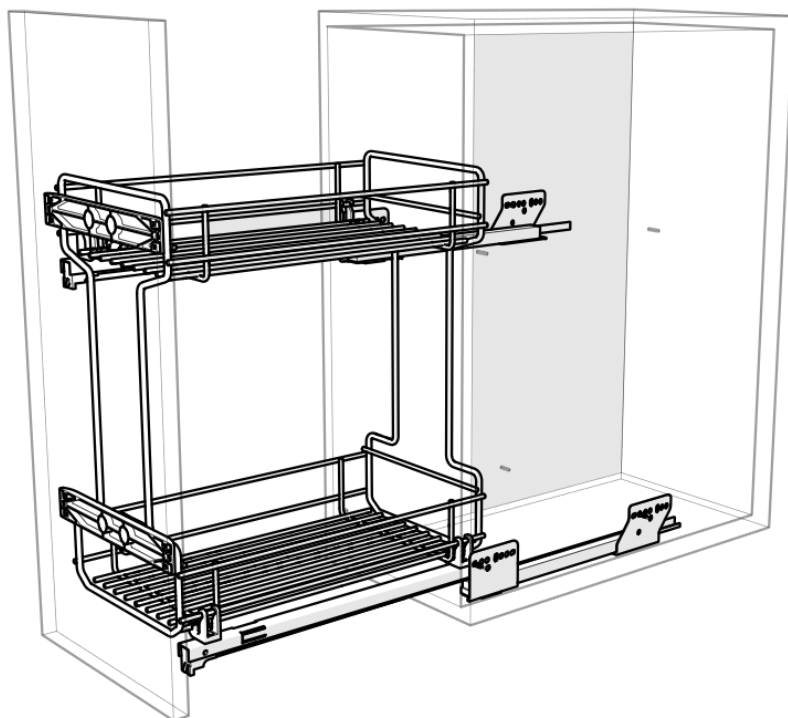

Montavimo instrukcija

SI.20BNPB4... - SI.30BNPB4 – SI.40BNPB4

200-300-400

Bėgeliai
**GRASS
NOVAPRO**

Kodas	L
SI.20BNPB4D/K	142
SI.30BNPB4	236
SI.40BNPB4	336