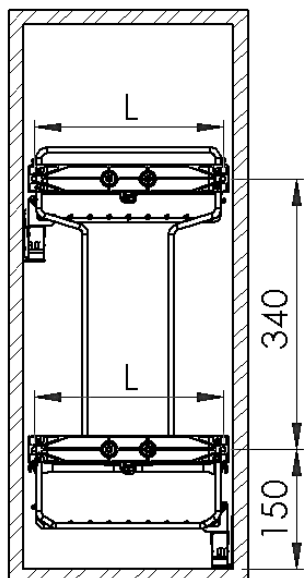

Montavimo instrukcija

SI.20BNPB4... - SI.30BNPB4 – SI.40BNPB4

200-300-400

Bėgeliai
**GRASS
NOVAPRO**

Kodas	L
SI.20BNPB4D/K	142
SI.30BNPB4	236
SI.40BNPB4	336