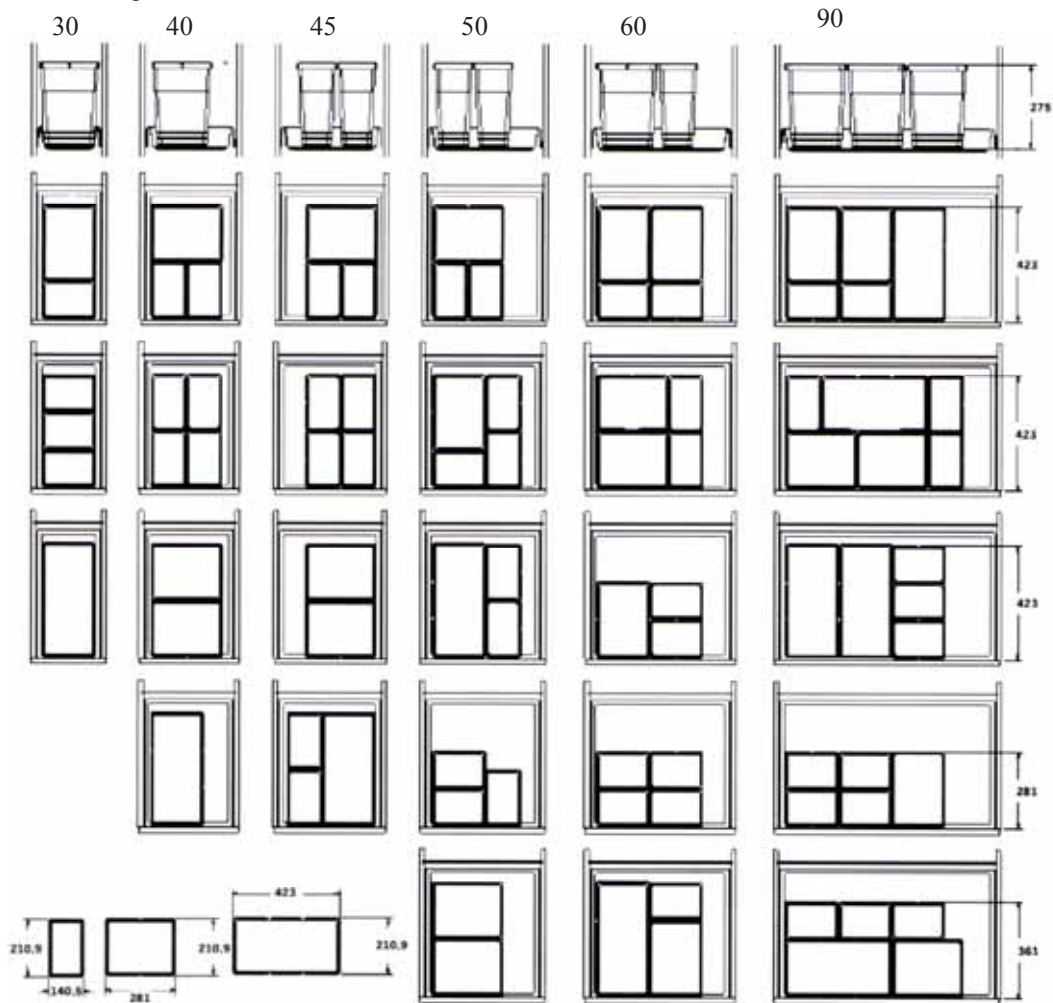

## ŠIUKŠLIŲ DĖŽĖS

- Kibirų aukštis — 275 mm.
- Galimi trys kibirų dydžiai.
- Šie kibirai lengvai pastatomi stalčiuje ant specialaus kilimėlio, kuris neleidžia jiems judėti atidarant ir uždarant stalčių.
- Patogiausia dėti į pilnai ištraukiamus stalčius „TANDEMBOX“, „METABOX“ arba „TANDEM“.

### Kilimėliai:

Kodas	Aprašymas	Kaina, Lt
NINJMKP40	Matmenys: 474×282 mm, pilkas	31,87
NINJMKP50	Matmenys: 474×382 mm, pilkas	42,61
NINJMKP60	Matmenys: 474×482 mm, pilkas	46,03
NINJMKP80	Matmenys: 474×682 mm, pilkas	70,83
NINJMKP100	Matmenys: 474×882 mm, pilkas	84,70

## REKOMENDUOJAMI KIBIRŲ IŠDĖSTYMO MODELIAI

Karkaso plotis, cm