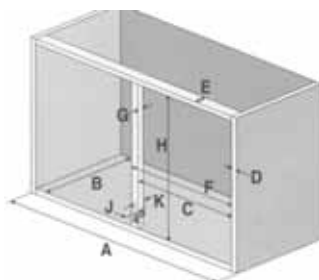

KAMPINĖ KARUSELĖ „LEMANCE“

- *Elegantiškas ir patogus ištraukimas.*
- *Komfortiškas priėjimas.*
- *Lentynos gali būti ištraukiamos po vieną.*

„Lemance“ 1200 mm pločio spintelei — pagal užsakymą.

Kodas	Aprašymas	Kaina už vnt., Lt
851722-30	Kampinė karuselė „Lemance“ 1000 mm pločio spintelei, H=720-900 mm, dešinė	1383,90
851722-31	Kampinė karuselė „Lemance“ 1000 mm pločio spintelei, H=720-900 mm, kairė	1383,90
851722-36	Kampinė karuselė „Lemance“ 1000 mm pločio spintelei, H=600-750 mm, dešinė	1376,00
851722-37	Kampinė karuselė „Lemance“ 1000 mm pločio spintelei, H=600-750 mm, kairė	1376,00
851722-35	Kampinė karuselė „Lemance“ 900 mm pločio spintelei, H=720-900 mm, dešinė	1321,60
851722-34	Kampinė karuselė „Lemance“ 900 mm pločio spintelei, H=720-900 mm, kairė	1321,60
851722-32	Kampinė karuselė „Lemance“ 900 mm pločio spintelei, H=600-750 mm, dešinė	1314,49
851722-33	Kampinė karuselė „Lemance“ 900 mm pločio spintelei, H=600-750 mm, kairė	1314,49

MATMENYS

mm	450	500	600
A, B	900, ≥500	1000, ≥500	1200, ≥500
C	411-418	461-468	561-568
D, E	16-19, ≥45	16-19, ≥45	16-19, ≥45
F, G	450, ≤65	500, ≤65	600, ≤65
H	600-900	600-900	600-900
J, K	≤25, ≤70	≤25, ≤70	≤25, ≤70

VEIKIMAS