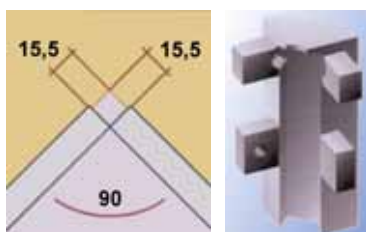

## ALIUMINIO STALVIRŠIO BRIAUNŲ PROFILIAI

- Briaunų profiliai dera prie bet kokio tipo stalviršio modernioje virtuvėje.
- Jungiantieji kampukai briaunų profiliams yra pagaminti iš aliuminio, detalių ir profilių padengimas idealiai sutampa, taip užtikrinamas sistemos vientisumas.

Kodas	Aprašymas	Kaina už m, Lt
R960AFOR	Medsraigčiais tvirtinamas profilio laikiklis, L=3900 mm	36,29
R980	Aliuminio profilis, L=3900 mm	37,58

Kodas	Aprašymas	Kaina už vnt., Lt
CSA985-50S	90° vidinis kampinis sujungimas aliuminio profiliams	106,27