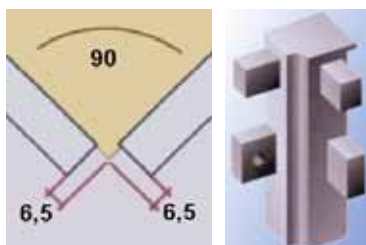

## ALIUMINIO STALVIRŠIO BRIAUNŲ PROFILIAI

- Briaunų profiliai dera prie bet kokio tipo stalviršio modernioje virtuvėje.
- Jungiantieji kampukai briaunų profiliams yra pagaminti iš aliuminio, detalių ir profilių padengimas idealiai sutampa, taip užtikrinamas sistemos vientisumas.

Kodas	Aprašymas	Kaina už m, Lt
R960AFOR	Medsraigčiais tvirtinamas profilio laikiklis, L=3900 mm	36,29
R980	Aliuminio profilis, L=3900 mm	37,58

Kodas	Aprašymas	Kaina už vnt., Lt
CSA985-50S	90° vidinis kampinis sujungimas aliuminio profiliams	106,27