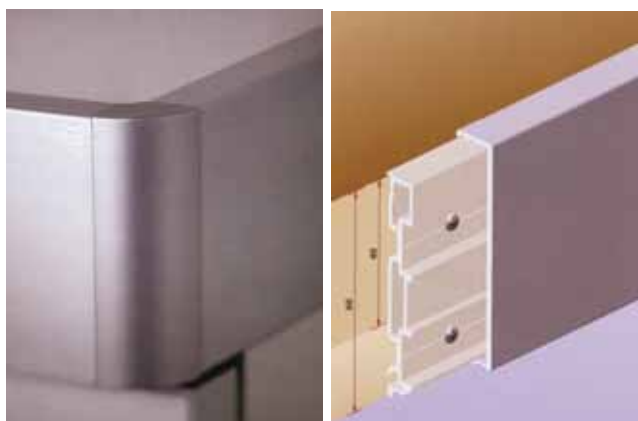

## ALIUMINIO STALVIRŠIO BRIAUNŲ PROFILIAI

- Briaunų profiliai dera prie bet kokio tipo stalviršio modernioje virtuvėje.
- Jungiantieji kampukai briaunų profiliams yra pagaminti iš aliuminio, detalių ir profilių padengimas idealiai sutampa, taip užtikrinamas sistemos vientisumas.

Kodas	Aprašymas	Kaina už m, Lt
R960AFOR	Medsraigčiais tvirtinamas profilio laikiklis, L=3900 mm	36,29
R980	Aliuminio profilis, L=3900 mm	37,58

Kodas	Aprašymas	Kaina už vnt., Lt
CSA985-50S	90° vidinis kampinis sujungimas aliuminio profiliams	106,27