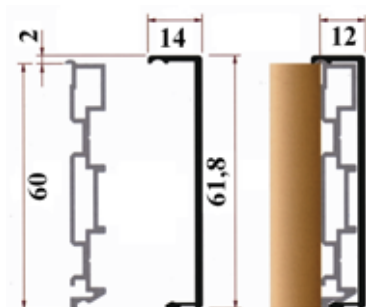

## ALIUMINIO STALVIRŠIO BRIAUNŲ PROFILIAI

- Briaunų profiliai dera prie bet kokio tipo stalviršio modernioje virtuvėje.
- Jungiantieji kampukai briaunų profiliams yra pagaminti iš aliuminio, detalių ir profilių padengimas idealiai sutampa, taip užtikrinamas sistemos vientisumas.

Kodas	Aprašymas	Kaina už m, Lt
R960AFOR	Medsraigčiais tvirtinamas profilio laikiklis, L=3900 mm	36,29
R980	Aliuminio profilis, L=3900 mm	37,58

Kodas	Aprašymas	Kaina už vnt., Lt
CSA985-50S	90° vidinis kampinis sujungimas aliuminio profiliams	106,27

Kodas	Aprašymas	Kaina už vnt., Lt
CSA969	90° išorinis kampinis sujungimas aliuminio profiliams	102,98